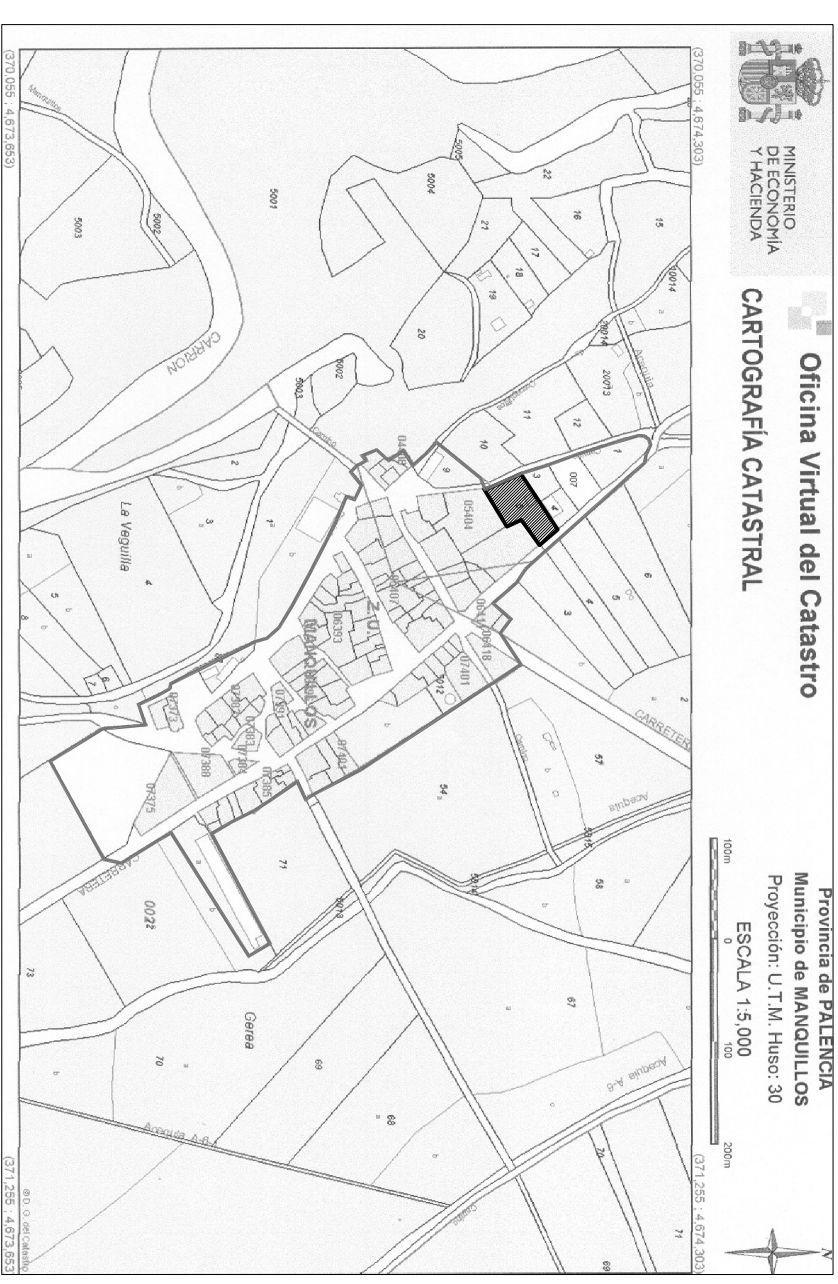

PLANO DE DELIMITACIÓN DEL SUELO URBANO DE MANQUILLOS. año 1980.

CARTOGRAFÍA CATASTRAL.

MODIFICACIÓN PUNTUAL.

AMPLIACIÓN DELIMITACIÓN SUELO URBANO MANQUILLOS con Parc. 5. Políg. 4.

promotor **JUAN MÉNDEZ ABEJA**

arquitecta **SUSANA TAMAYO DE BUSTOS.** colg. Nº 3541.

plano

12 2010 **SITUACIÓN. s/e**